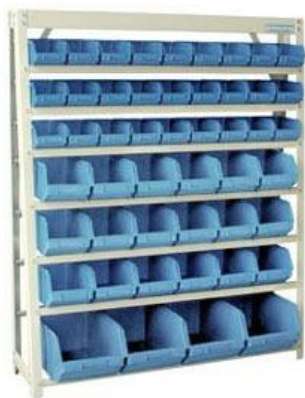

Estante de Aço para 49 Caixas Plásticas Mistas

Ref.: E49M Estante em aço para 49 caixas de modelos conforme segue abaixo:

- 27 caixas Nº 3
- 18 caixas Nº 5
- 4 caixas Nº 7

Dimensões das caixas (larg x prof x alt):

Nº3 – 10,2 x 17,4 x 7,3 cm

Nº5 – 14,4 x 24,5 x 12,0 cm

Nº7 – 22,0 x 34,5 x 17,2 cm

Dimensões da estante:

100,0 x 120,0 cm (larg x alt).

Tambem temos outros modelos e tamanhos de estantes gaveteiros, solicite catalogo completo e lhe enviaremos em seu email !