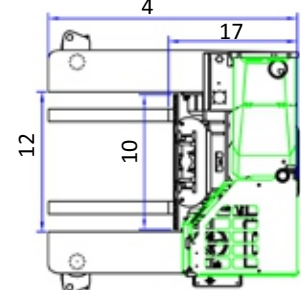

ESPECIFICAÇÕES

MODELO C5000 XL

reF	descrição	standard
1a	Altura Máxima de Elevação	4040 mm
1b	Elevação Livre (do garfo, sem elevar torre)	0mm
2	Altura Torre fechada	2990mm
3	Altura Máxima da Torre	5005mm
4	Comprimento Total	2500mm
5	Curso da Torre	1290mm
6	Vão Livre abaixo da Torre	280mm
7	Vão Livre abaixo da Torre	270mm
8	Altura da Cabine (sem luzes de trabalho)	2590mm
9	Largura	2235mm
10	Abertura Externa Máxima dos Garfos	1350mm
11	Largura entre Rodas	2005mm
12	Abertura do Chassis	1400mm
13	Distância do Centro de Carga (CG)	600mm
14	Dist. Eixo-Chassis Frontal	305mm
15	Distância entre Eixos	2040mm
16	Distância Eixo-Chassis Traseiro	155mm
17	Comprimento da face do garfo à traseira	1300mm
18	Ângulo de Ataque	45 °
19	Ângulo de Rampa	29 °
20	Ângulo de Saída	45 °
21	Inclinação Frontal	3 °
22	Inclinação Traseira	5 °
23	Raio de Giro Mínimo	2490mm
24	Altura da Plataforma	680mm
25	Comprimento da Plataforma	1200mm
A	Capacidade	5000kg
B	Peso Vazio	6800kg
C	Velocidade Máxima	15km/h
D	Ângulo de Subida	15%
E	Kubota V2003 - T Diesel / 3ltr GM GLP	44kW/ 48kW
F	Sistema Elétrico	12 Volt
G	Seção do Garfo	50 x 150 x 1200mm
H	23 x 10 - 12 Pneu Dianteiro	OD 580mm / Width 240mm
I	28 x 12.5 - 15 Pneu Traseiro	OD 720mm/ Width 295mm
J	Cor Padrão	Verde e cinza / amarelo e cinza
K	Assento com amortecedor	KAB Model 116

Modo lateral

Modo Frontal

CARACTERÍSTICAS

- Cabine montada sobre elastômeros
- Versão elétrica
- Operação Multidirecional
- Posicionamento das rodas – 4 direções
- Tração Hidrostática nas 3 rodas
- Elevação até 11,5m