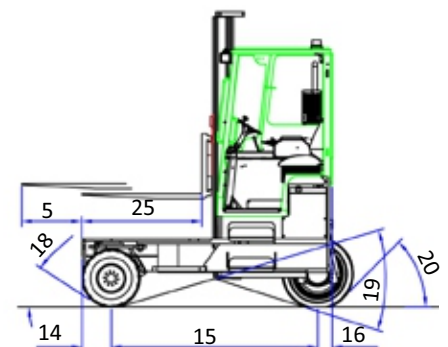

COMBiLiFT

Soluções de manuseio customizadas

C5000 XL

Empilhadeira Multidirecional

Porta objetos

Cabine ampla – maior conforto

Caixa de ferramentas opcional

3 máquinas em uma
Contrabalançada > retrátil > sideloader

ESPECIFICAÇÕES

MODELO C5000 XL

reF	descrição	standard
1a	Altura Máxima de Elevação	4040 mm
1b	Elevação Livre (do garfo, sem elevar torre)	0mm
2	Altura Torre fechada	2990mm
3	Altura Máxima da Torre	5005mm
4	Comprimento Total	2500mm
5	Curso da Torre	1290mm
6	Vão Livre abaixo da Torre	280mm
7	Vão Livre abaixo da Torre	270mm
8	Altura da Cabine (sem luzes de trabalho)	2590mm
9	Largura	2235mm
10	Abertura Externa Máxima dos Garfos	1350mm
11	Largura entre Rodas	2005mm
12	Abertura do Chassis	1400mm
13	Distância do Centro de Carga (CG)	600mm
14	Dist. Eixo-Chassis Frontal	305mm
15	Distância entre Eixos	2040mm
16	Distância Eixo-Chassis Traseiro	155mm
17	Comprimento da face do garfo à traseira	1300mm
18	Ângulo de Ataque	45 °
19	Ângulo de Rampa	29 °
20	Ângulo de Saída	45 °
21	Inclinação Frontal	3 °
22	Inclinação Traseira	5 °
23	Raio de Giro Mínimo	2490mm
24	Altura da Plataforma	680mm
25	Comprimento da Plataforma	1200mm
A	Capacidade	5000kg
B	Peso Vazio	6800kg
C	Velocidade Máxima	15km/h
D	Ângulo de Subida	15%
E	Kubota V2003 - T Diesel / 3ltr GM GLP	44kW/ 48kW
F	Sistema Elétrico	12 Volt
G	Seção do Garfo	50 x 150 x 1200mm
H	23 x 10 - 12 Pneu Dianteiro	OD 580mm / Width 240mm
I	28 x 12.5 - 15 Pneu Traseiro	OD 720mm/ Width 295mm
J	Cor Padrão	Verde e cinza / amarelo e cinza
K	Assento com amortecedor	KAB Model 116

Modo lateral

Modo Frontal

CARACTERÍSTICAS

- Cabine montada sobre elastômeros
- Versão elétrica
- Operação Multidirecional
- Posicionamento das rodas – 4 direções
- Tração Hidrostática nas 3 rodas
- Elevação até 11,5m