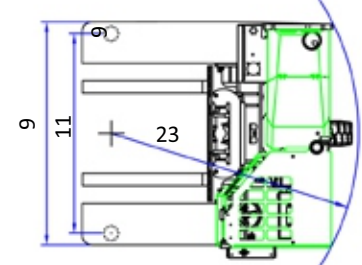

ESPECIFICAÇÕES

MODELO C5000 XL

reF	descrição	standard
1a	Altura Máxima de Elevação	4040 mm
1b	Elevação Livre (do garfo, sem elevar torre)	0mm
2	Altura Torre fechada	2990mm
3	Altura Máxima da Torre	5005mm
4	Comprimento Total	2500mm
5	Curso da Torre	1290mm
6	Vão Livre abaixo da Torre	280mm
7	Vão Livre abaixo da Torre	270mm
8	Altura da Cabine (sem luzes de trabalho)	2590mm
9	Largura	2235mm
10	Abertura Externa Máxima dos Garfos	1350mm
11	Largura entre Rodas	2005mm
12	Abertura do Chassis	1400mm
13	Distância do Centro de Carga (CG)	600mm
14	Dist. Eixo-Chassis Frontal	305mm
15	Distância entre Eixos	2040mm
16	Distância Eixo-Chassis Traseiro	155mm
17	Comprimento da face do garfo à traseira	1300mm
18	Ângulo de Ataque	45 °
19	Ângulo de Rampa	29 °
20	Ângulo de Saída	45 °
21	Inclinação Frontal	3 °
22	Inclinação Traseira	5 °
23	Raio de Giro Mínimo	2490mm
24	Altura da Plataforma	680mm
25	Comprimento da Plataforma	1200mm
A	Capacidade	5000kg
B	Peso Vazio	6800kg
C	Velocidade Máxima	15km/h
D	Ângulo de Subida	15%
E	Kubota V2003 - T Diesel / 3ltr GM GLP	44kW/ 48kW
F	Sistema Elétrico	12 Volt
G	Seção do Garfo	50 x 150 x 1200mm
H	23 x 10 - 12 Pneu Dianteiro	OD 580mm / Width 240mm
I	28 x 12.5 - 15 Pneu Traseiro	OD 720mm/ Width 295mm
J	Cor Padrão	Verde e cinza / amarelo e cinza
K	Assento com amortecedor	KAB Model 116

Modo lateral

Modo Frontal

CARACTERÍSTICAS

- Cabine montada sobre elastômeros
- Versão elétrica
- Operação Multidirecional
- Posicionamento das rodas – 4 direções
- Tração Hidrostática nas 3 rodas
- Elevação até 11,5m