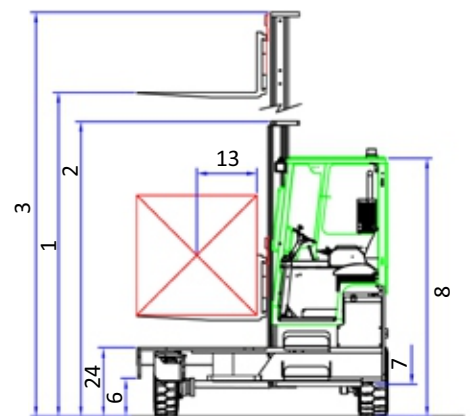

COMBiLiFT

Soluções de manuseio customizadas

C5000 XL

Empilhadeira Multidirecional

Porta objetos

Cabine ampla – maior conforto

Caixa de ferramentas opcional

3 máquinas em uma
Contrabalançada > retrátil > sideloader

ESPECIFICAÇÕES

MODELO C5000 XL

reF	descrição	standard
1a	Altura Máxima de Elevação	4040 mm
1b	Elevação Livre (do garfo, sem elevar torre)	0mm
2	Altura Torre fechada	2990mm
3	Altura Máxima da Torre	5005mm
4	Comprimento Total	2500mm
5	Curso da Torre	1290mm
6	Vão Livre abaixo da Torre	280mm
7	Vão Livre abaixo da Torre	270mm
8	Altura da Cabine (sem luzes de trabalho)	2590mm
9	Largura	2235mm
10	Abertura Externa Máxima dos Garfos	1350mm
11	Largura entre Rodas	2005mm
12	Abertura do Chassis	1400mm
13	Distância do Centro de Carga (CG)	600mm
14	Dist. Eixo-Chassis Frontal	305mm
15	Distância entre Eixos	2040mm
16	Distância Eixo-Chassis Traseiro	155mm
17	Comprimento da face do garfo à traseira	1300mm
18	Ângulo de Ataque	45 °
19	Ângulo de Rampa	29 °
20	Ângulo de Saída	45 °
21	Inclinação Frontal	3 °
22	Inclinação Traseira	5 °
23	Raio de Giro Mínimo	2490mm
24	Altura da Plataforma	680mm
25	Comprimento da Plataforma	1200mm
A	Capacidade	5000kg
B	Peso Vazio	6800kg
C	Velocidade Máxima	15km/h
D	Ângulo de Subida	15%
E	Kubota V2003 - T Diesel / 3ltr GM GLP	44kW/ 48kW
F	Sistema Elétrico	12 Volt
G	Seção do Garfo	50 x 150 x 1200mm
H	23 x 10 - 12 Pneu Dianteiro	OD 580mm / Width 240mm
I	28 x 12.5 - 15 Pneu Traseiro	OD 720mm/ Width 295mm
J	Cor Padrão	Verde e cinza / amarelo e cinza
K	Assento com amortecedor	KAB Model 116

Modo lateral

Modo Frontal

CARACTERÍSTICAS

- Cabine montada sobre elastômeros
- Versão elétrica
- Operação Multidirecional
- Posicionamento das rodas – 4 direções
- Tração Hidrostática nas 3 rodas
- Elevação até 11,5m