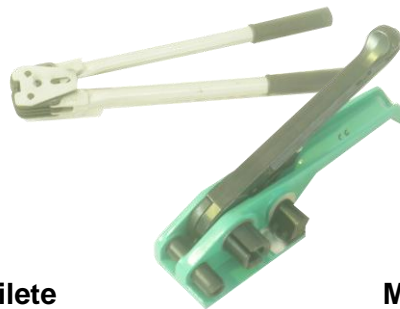

Empresa especializada em produtos para fechamento de embalagens de transporte.

Fita Adesiva Manual e Automatica

Fita Gomada com ou sem reforço

Fita Crepe

Cinta PET (Poliéster)

Cinta Plástica (PP) Polyband – A DBA e Phoenix

Cantoneiras Fivela Plastica selo PP e PET

Papelão Ondulado

Papel Kraft

Fita para demarcação de solo

Filme stretch

Lona Plástica

Plástico Bolha

Grampo

Ribbon

Etiquetas

Envelope de Segurança tipo Fronha, Bobina Picotada, Saco Plástico

MAQUINAS E EQUIPAMENTOS

Aplicadores para fita adesiva
Automático

Manual

Dispensador para fita gomada

Tensionador e selador manual e automático para Cinta plástica (PP ou Pet)

Pet com Selo

Pet/Plastica sem Selo

Pet com Selo

PP Com Selo

Desbobinador de Cinta
com Freio e bandeja

Estilete

Mesa de arqueação

Aplicador Manual para Filme Stretch