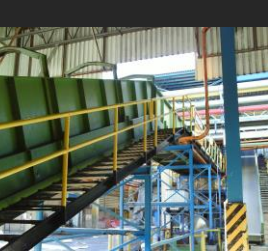

Comercio e Manutenção Industrial LTDA.

KF TRANSFIL Especialista na Fabricação e Reformas de Transportadores de cavacos, retalhos, peças e sistemas de Filtragem para Maquinas operatrizes.

Transportador  
Correia Plana

Transportador  
de Esteira Articulada

Transportador  
de Esteira Articulada

Transportador  
Magnético

Transportador  
Magnético

Reforma de  
Transportador

Transportador  
de Arraste

Transportador  
de Viga "U"

Transportador  
Central

Transportador  
Central

Depois

Antes

Transportador  
Magnético

Transportador  
Roletes

Transportador  
Roletes

Transportador  
de Esteira Articulada

Transportador  
de Esteira Articulada

Caçambas Basculantes para Içamento por Empilhadeira para Movimentação de Materiais Diversos com ou sem Tampa, volumes 100L a 1000L.

Rua Delfino Ribeiro Guimarães, 46 – Capuava – Mauá – SP  
Cep: 09380-190 – [www.kf-transfil.com.br](http://www.kf-transfil.com.br) – Tel. (011) 4451-6542  
Email: [comercial@kf-transfil.com.br](mailto:comercial@kf-transfil.com.br)